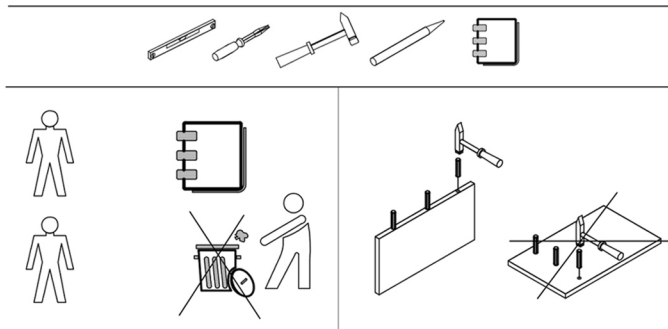

## Használati utasítás.

Csomagolatlan termék vásárlásakor ajánlatos az üzletben ellenőrizni a termék minőségét és hiánytalanságát. A termék összeszerelését a jelen kézikönyvben leírt módon kell elvégezni. Amíg a termék használatban van, a meglazult csavarokat rendszeresen meg kell húzni. Ha például költözés előtt a tárgyakat mozgatni kell a lakásban, akkor a terméket teljesen teherteleníteni kell (matrac). A meglévő támasztékok károsodásának elkerülése érdekében a terméket mozgatás előtt fel kell emelni. A bútoroknak nem szabad vízzel érintkezni. A terméket enyhén megnedvesített puha ronggyal kell leporolni. Az alkatrészek vetemedésének és a termékek elszíneződésének elkerülése érdekében ne helyezze a bútorokat közvetlen napfényre.