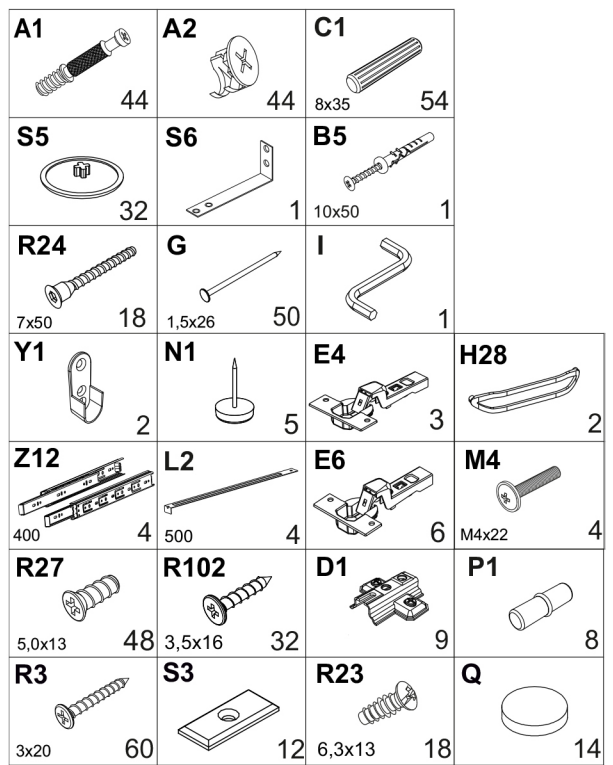

## Használati utasítás.

Csomagolatlan termék vásárlásakor ajánlatos az üzletben ellenőrizni a termék minőségét és hiánytalanságát. A termék összeszerelését a jelen kézikönyvben leírt módon kell elvégezni. Amíg a termék használatban van, a meglazult csavarokat rendszeresen meg kell húzni. Ha például költözés előtt a tárgyakat mozgatni kell a lakásban, akkor a terméket teljesen teherteleníteni kell (matrac). A meglévő támasztékok károsodásának elkerülése érdekében a terméket mozgatás előtt fel kell emelni. A bútoroknak nem szabad vízzel érintkezni. A terméket enyhén megnedvesített puha ronggyal kell leporolni. Az alkatrészek vetemedésének és a termékek elszíneződésének elkerülése érdekében ne helyezze a bútorokat közvetlen napfényre.

Kód	Dimenzió				csomag
6	1266	590	32	1	1/6
49	792	480	16	1	1/6
50	392	480	16	1	1/6
51	1200	545	16	1	1/6
77	390	480	16	2	1/6
101	2064	584	32	1	3/6
102	2064	584	32	1	3/6
151	1561	561	16	1	4/6
152	411	561	16	1	4/6
160*	596	184	16	2	2/6
161*	596	184	16	2	2/6
178	500	100	16	4	4/6
179	500	100	16	4	4/6
188	534	100	16	4	4/6
212	396	1546	16	2	5/6
213	396	1546	20	1	5/6
263	1200	70	16	1(1)	1/6(4/6)
264	1200	60	16	2	4/6
277	1200	60	16	2	4/6
318	564	505	2,5	4	3/6
349	1582	812	2,5	1	6/6
350	1582	413	2,5	1	6/6
351	613	432	2,5	2	6/6
Y2	786			1	1/6